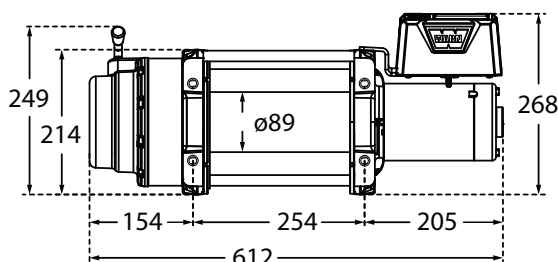

- Spydura Pro synteettinen köysi 24,4m x 9,5mm EPIC salpakoukulla. Köyden lämpökäsitelty rakenne mahdollistaa maksimaalisen vetolujuuden ja lämpöä kestävä holkki ensimmäisellä kerroksella tarjoaa maksimaalisen lämmönkestävyyden.
- Kontaktori ohjaus kestävään ja luotettavaan toimintaan.

MITTAKUVA

LISÄTIETOJA MI5-S

Nimellinen vetokyky:	6804 kg (15000 lbs)
Moottori:	Series Wound - Sarjakäämi 12V DC
Ohjaus:	Kontaktori
Käyttökytkin:	Kauko-ohjain 3,7m johdolla
Vaihteisto:	3-Vaiheinen planeettapyörästö
Välitysuhde:	315:2
Kytkin:	Mekaaninen rummun vapautus
Jarru:	Automaattinen kartiojarru
Rummun mitat:	89mm / 208mm
Paino:	46,0kg
Köysi:	Spydura Pro synteettinenköysi 24,4m x 9,5mm ja EPIC salpakoukku
Köydenohjain:	Alumiininen liukukita
Suosittelut akku:	650 CCA
Akkujohdot:	1,8m
Pintakäsittely:	Harmaa pulverimaalaus

ASENNUSMITAT

Vinssin mitat (L x S x K):
612mm x 214mm x 268mm

Asennuspulttien sijoitus:
254mm x 114mm (UNC 7/16 4 kpl)